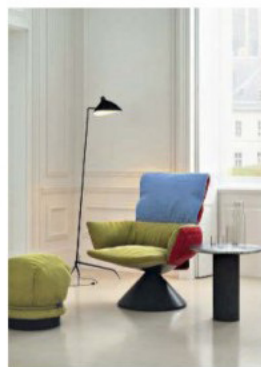

Cambiarsi d'abito

Per i 100 anni di Vico Magistretti Patricia Urquiola ha disegnato per Cappellini *Lud'o Lounge*: una poltrona in materiale plastico riciclato ricoperta di un «vestito» che cambia a seconda dell'occasione.